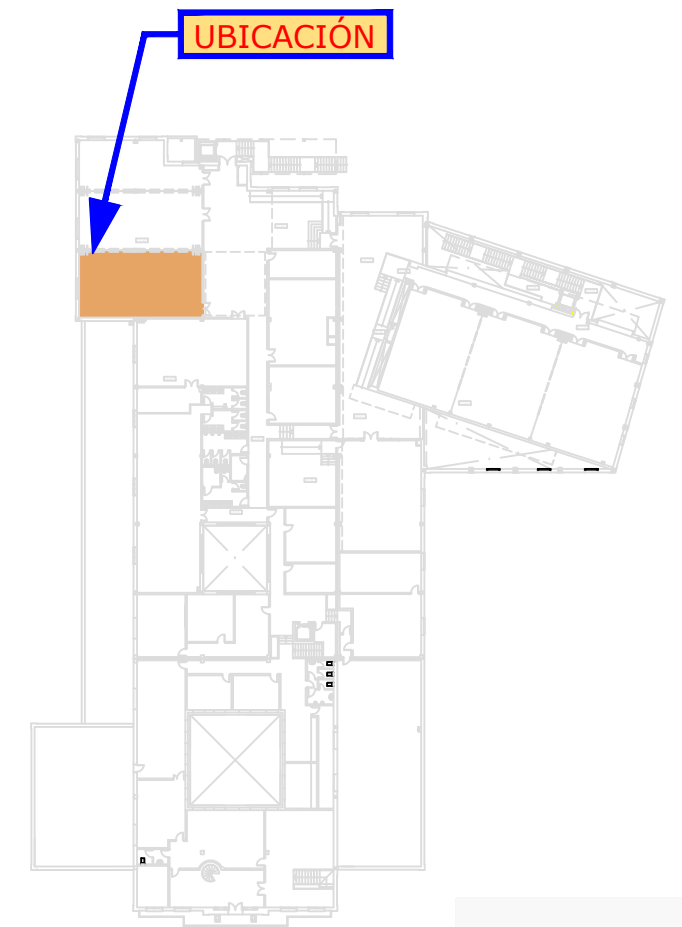

LEYENDA DE LA SALA  
 SALA DR. BARAHONA DE SOTO

ESPACIOS Y CAPACIDADES DE CONVENCIONES&EVENTOS COMMÁLAGA									
SALA	M <sup>2</sup>	ALT.							
SALA DR. BARAHONA DE SOTO	94 m <sup>2</sup>	3 m	40	---	64	95	30	24	20

# SALA DR. BARAHONA DE SOTO

PLANTA SEGUNDA. NIVEL +5,65  
 ESCALA 1/100

ILUSTRE COLEGIO OFICIAL DE MÉDICOS DE MÁLAGA