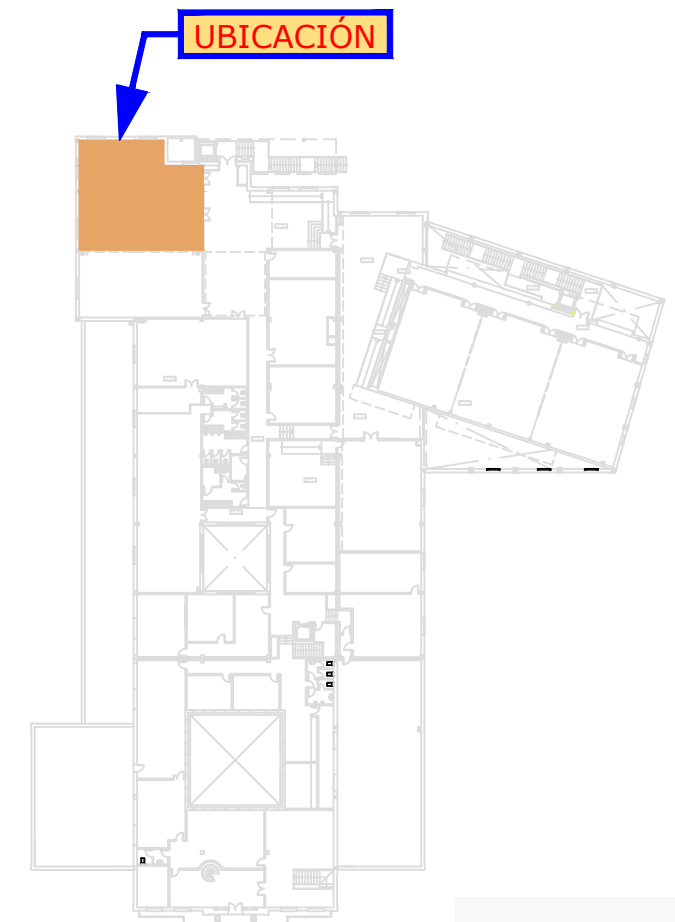

LEYENDA DE LAS SALAS

-  SALA DR. DIEGO MURILLO
-  SALA DR. OLIVA

ESPACIOS Y CAPACIDADES DE CONVENCIONES & EVENTOS COMMMÁLAGA									
SALAS	M²	ALT.							
SALA DR. OLIVA	80 m²	3 m	40	---	42	80	30	24	20
SALA DR. DIEGO MURILLO	48 m²	---	---	---	25	35	20	16	10

# SALA DR. OLIVA/DR. MURILLO

PLANTA SEGUNDA. NIVEL +5,65  
ESCALA 1/100

ILUSTRE COLEGIO OFICIAL DE MÉDICOS DE MÁLAGA