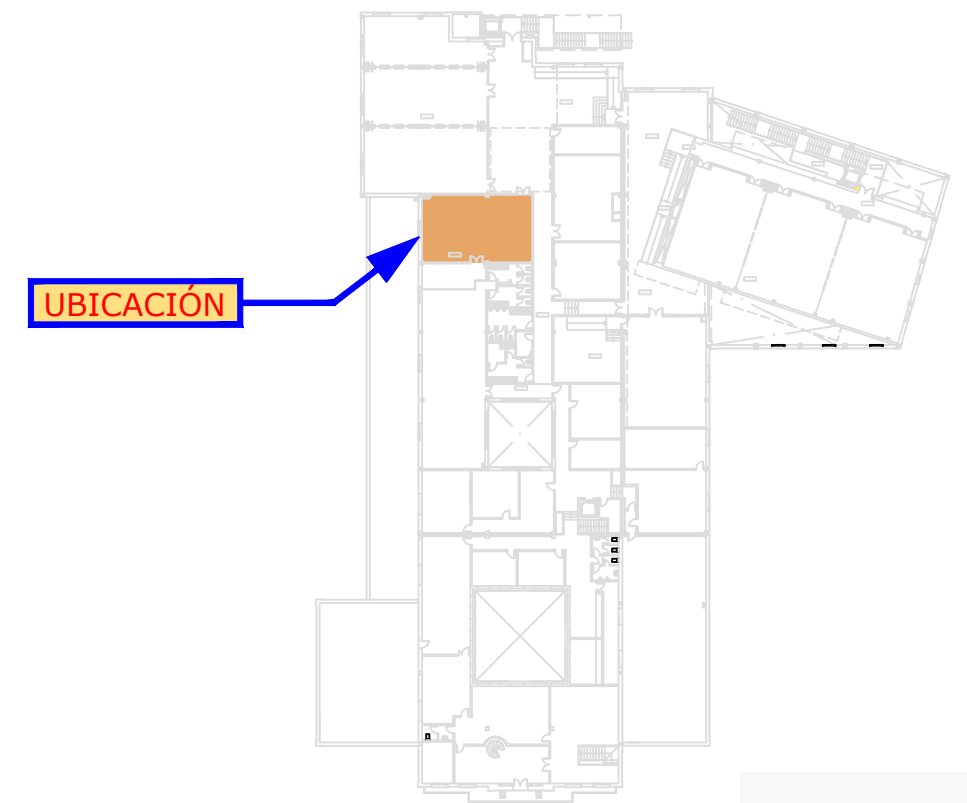

LEYENDA DE LA SALA

 SALA DE PRENSA DR. SÁNCHEZ DE LA CUESTA

ESPACIOS Y CAPACIDADES DE CONVENCIONES&EVENTOS COMMÁLAGA									
SALA	M²	ALT.							
SALA DE PRENSA FELIPE SÁNCHEZ DE LA CUESTA	83 m²	3 m	---	---	60	---	---	---	---

SALA DE PRENSA DR. SÁNCHEZ DE LA CUESTA

PLANTA SEGUNDA. NIVEL +5,65
ESCALA 1/100

ILUSTRE COLEGIO OFICIAL DE MÉDICOS DE MÁLAGA