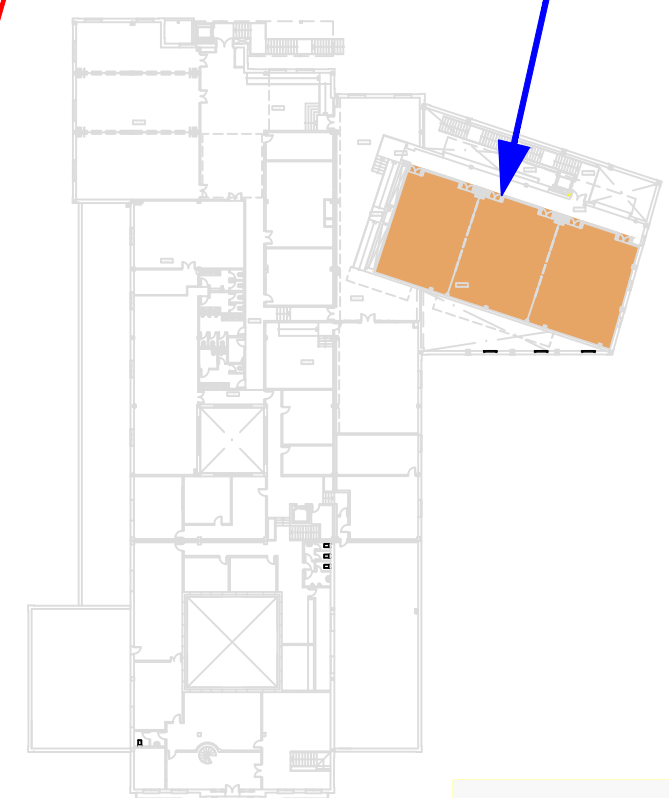

- LEYENDA DE LAS SALAS**
- SALA DR. PORTA TOVAR
 - SALA DR. RUÍZ CRUCES
 - SALA DR. PÉREZ FRÍAS

UBICACIÓN

ESPACIOS Y CAPACIDADES DE CONVENCIONES & EVENTOS COMMÁLAGA									
SALAS	M²	ALT.							
SALA DR. PORTA TOVAR	103 m²	6 m	48	---	40	80	36	28	20
SALA DR. RUÍZ CRUCES	103 m²	6 m	64	---	50	90	48	24	20
SALA DR. PÉREZ FRÍAS	103 m²	6 m	48	---	40	80	36	28	20

SALÓN DR. ILDEFONSO FERNÁNDEZ BACA

PLANTA SEGUNDA. NIVEL + 7,45
ESCALA 1/100

ILUSTRE COLEGIO OFICIAL DE MÉDICOS DE MÁLAGA