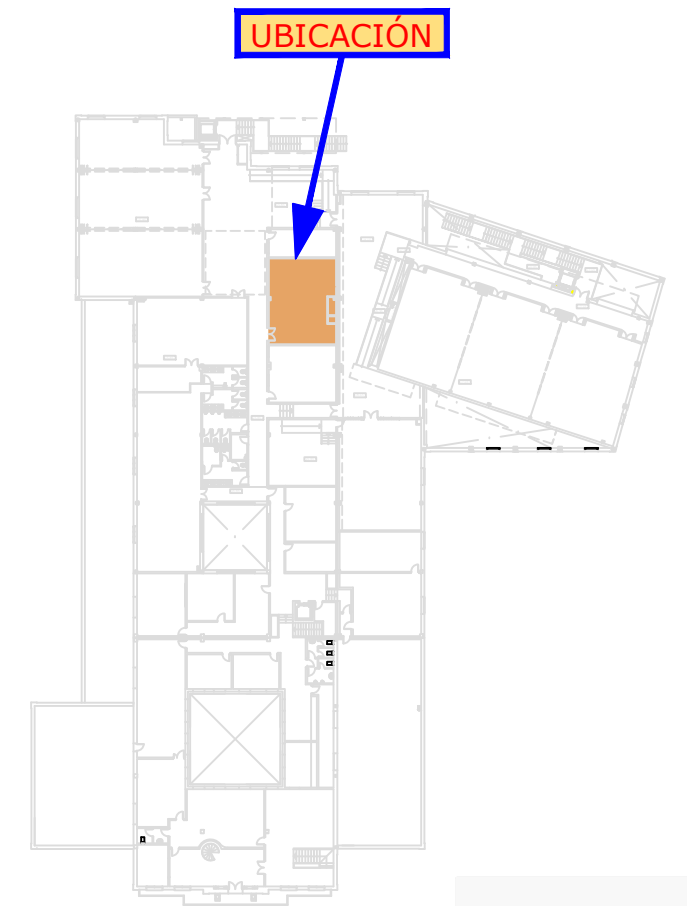

LEYENDA DE LA SALA
 SALA STUDIO COMMÁLAGA

ESPACIOS Y CAPACIDADES DE CONVENCIONES&EVENTOS COMMÁLAGA									
SALA	M ²	ALT.							
SALA STUDIO COMMÁLAGA	100 m ²	3 m	---	---	---	---	---	---	---

SALA STUDIO COMMÁLAGA

PLANTA SEGUNDA. NIVEL +5,65
 ESCALA 1/100

ILUSTRE COLEGIO OFICIAL DE MÉDICOS DE MÁLAGA