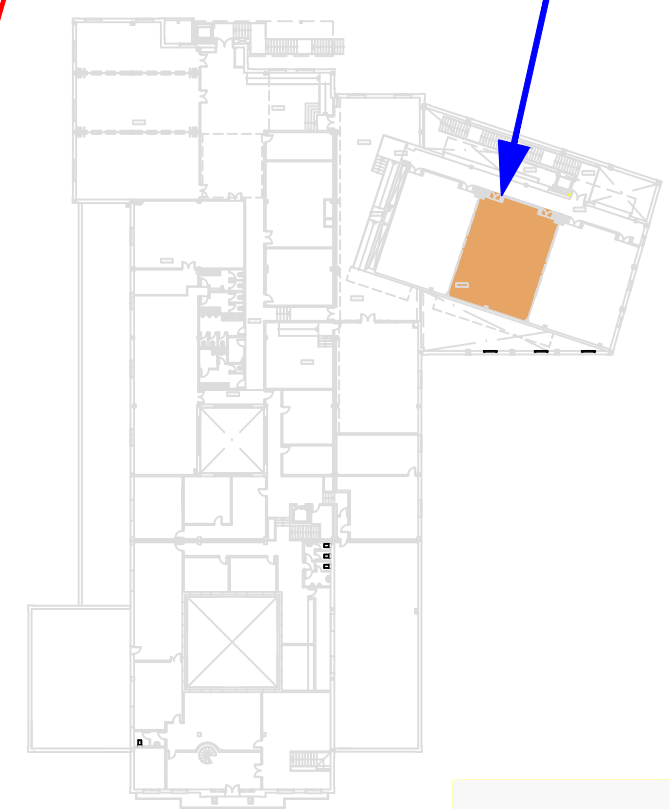

LEYENDA DE LA SALA  
 SALA DR. RUÍZ CRUCES

UBICACIÓN

ESPACIOS Y CAPACIDADES DE CONVENCIONES & EVENTOS COMMÁLAGA									
SALA	M <sup>2</sup>	ALT.							
SALA DR. RUÍZ CRUCES	103 m <sup>2</sup>	6 m	64	---	50	90	48	24	20

# SALA DR. RUÍZ CRUCES

PLANTA SEGUNDA. NIVEL + 7,45  
 ESCALA 1/100

ILUSTRE COLEGIO OFICIAL DE MÉDICOS DE MÁLAGA