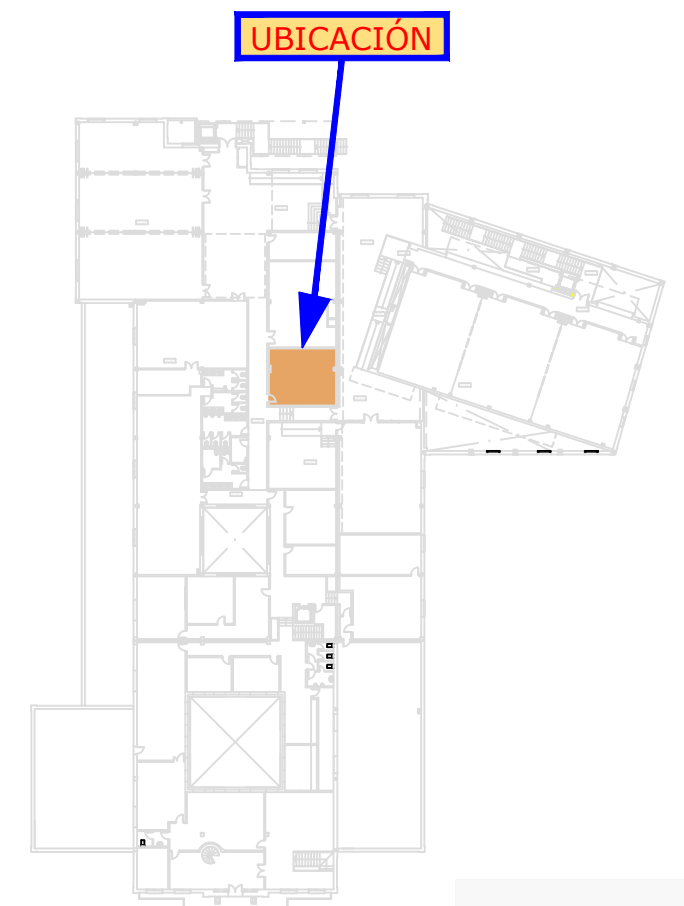

LEYENDA DE LA SALA
 SALA DR. JOSÉ LUÍS CORZO

ESPACIOS Y CAPACIDADES DE CONVENCIONES&EVENTOS COMMÁLAGA									
SALA	M²	ALT.							
SALA DR. JOSÉ LUÍS CORZO	42 m²	3 m	---	---	---	---	---	---	16

SALA DR. JOSÉ LUÍS CORZO

PLANTA SEGUNDA. NIVEL + 5,65
 ESCALA 1/100

ILUSTRE COLEGIO OFICIAL DE MÉDICOS DE MÁLAGA