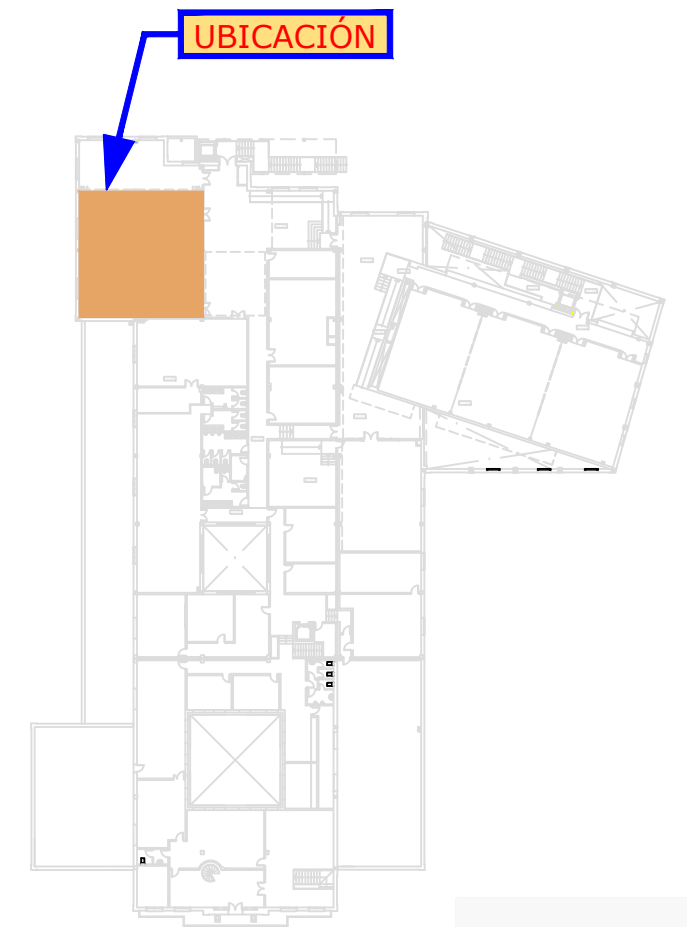

LEYENDA DE LAS SALAS

- SALA DR. BARAHONA DE SOTO
- SALA DR. OLIVA

ESPACIOS Y CAPACIDADES DE CONVENCIONES&EVENTOS COMMÁLAGA									
SALAS	M²	ALT.							
SALA DR. BARAHONA DE SOTO	94 m²	3 m	40	—	64	95	30	24	20
SALA DR. OLIVA	80 m²	3 m	40	—	42	80	30	24	20

# SALA DR. BARAHONA/DR. OLIVA

PLANTA SEGUNDA. NIVEL +5,65  
ESCALA 1/100

ILUSTRE COLEGIO OFICIAL DE MÉDICOS DE MÁLAGA